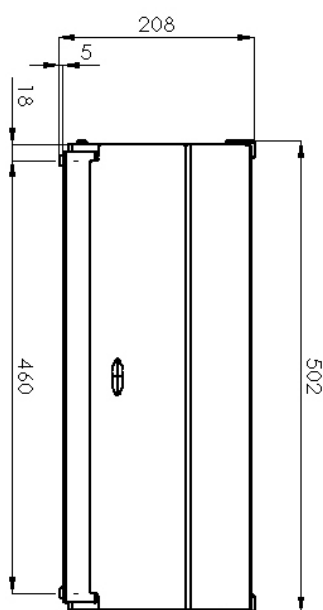

## Vitrine neutral 50x35

Modell

SAP -Code

00004964

- Geräteeigenschaften: neutral
- Öffnung des Geräts: beidseitig

<b>SAP -Code</b>	00004964	<b>Nettohöhe [MM]</b>	270
<b>Netzbreite [MM]</b>	504	<b>Nettogewicht / kg]</b>	5.00
<b>Nettentiefe [MM]</b>	355		

# Technisches Datenblatt

Technische Zeichnung

Vitrine neutral 50x35

Modell

SAP -Code

00004964

# Technisches Datenblatt

technische Parameter

Vitrine neutral 50x35

Modell

SAP -Code

00004964

**1. SAP -Code:**

00004964

**11. Öffnung des Geräts:**

beidseitig

**6. Bruttobreite [MM]:**

400