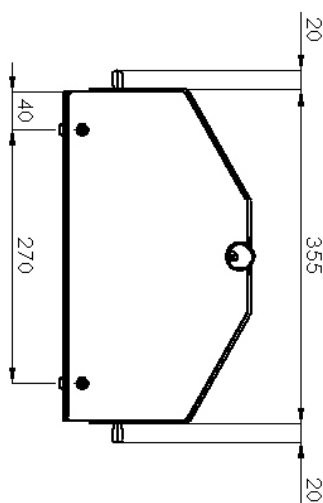

## Vitrine neutral 50x35

Modell

SAP -Code

00004964

- Geräteeigenschaften: neutral
- Öffnung des Geräts: beidseitig

<b>SAP -Code</b>	00004964	<b>Nettohöhe [MM]</b>	270
<b>Netzbreite [MM]</b>	504	<b>Nettogewicht / kg]</b>	5.00
<b>Nettentiefe [MM]</b>	355		

# Technisches Datenblatt

Technische Zeichnung

Vitrine neutral 50x35

Modell

SAP -Code

00004964

# Technisches Datenblatt

technische Parameter

Vitrine neutral 50x35

Modell

SAP -Code

00004964

**1. SAP -Code:**

00004964

**11. Öffnung des Geräts:**

beidseitig

**6. Bruttobreite [MM]:**

400